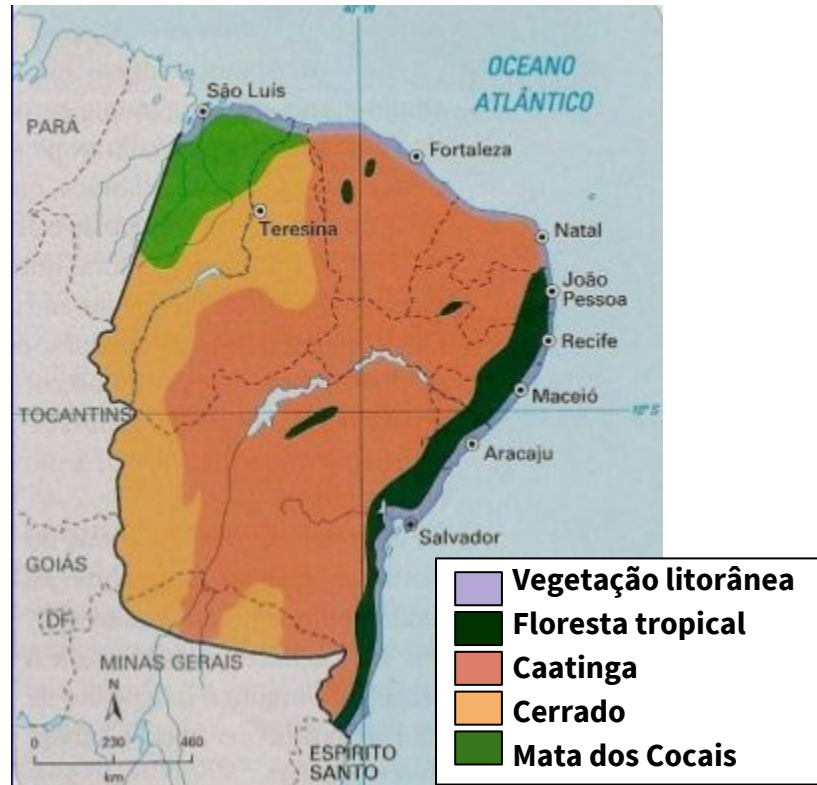

GEOGRAFIA

aula

Região Nordeste

Região Nordeste

Região Nordeste - Sub Regiões

1 - Meio Norte

2 - Sertão

3 - Agreste

4 - Zona da Mata

Região Nordeste - Relevo

Com quase **1,5 mil quilômetros**, esse perfil vai do Maranhão a Pernambuco. E um retrato fiel do relevo da região, com destaque para os dois planaltos (o da **bacia do Parnaíba** e o da **Borborema**) cercado a **Depressão Sertaneja** (ex-Planalto Nordestino)

Região Nordeste - Relevo

Região Nordeste - Clima

Região Nordeste - Vegetação

Região Nordeste - Hidrografia

Região Nordeste - Economia

Zona da Mata - turismo, indústrias, comércio, agropecuária

Agreste - agropecuária, pecuária leiteira, turismo

GEOGRAFIA

aula

Região Nordeste