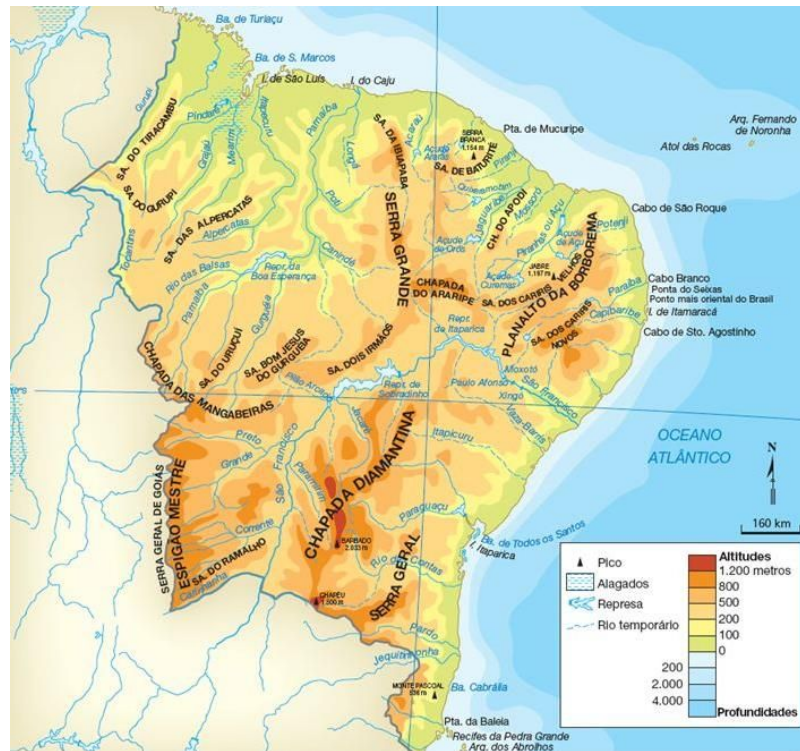

GEOGRAFIA

aula

Região Nordeste

Região Nordeste

Região Nordeste - Sub Regiões

1 - Meio Norte

2 - Sertão

3 - Agreste

4 - Zona da Mata

Região Nordeste - Relevo

Com quase **1,5 mil quilômetros**, esse perfil vai do Maranhão a Pernambuco. E um retrato fiel do relevo da região, com destaque para os dois planaltos (o da **bacia do Parnaíba** e o da **Borborema**) cercado a **Depressão Sertaneja** (ex-Planalto Nordestino)

Região Nordeste - Relevo

Região Nordeste - Clima

Região Nordeste - Vegetação

Região Nordeste - Hidrografia

Região Nordeste - Economia

Zona da Mata - turismo, indústrias, comércio, agropecuária

Agreste - agropecuária, pecuária leiteira, turismo

GEOGRAFIA

aula

Região Nordeste