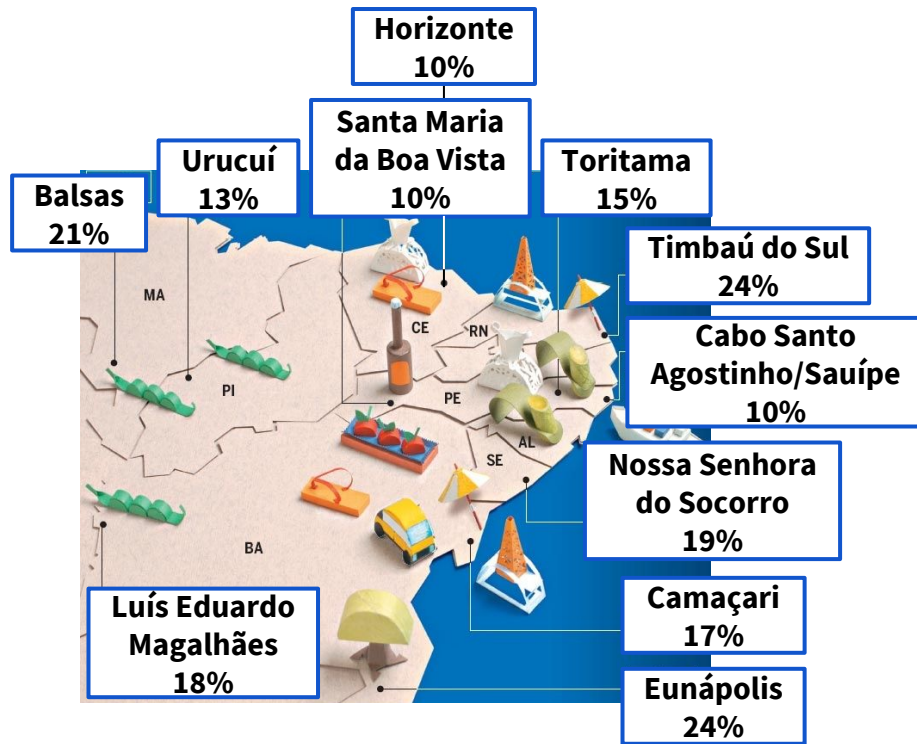

4 - Zona da Mata

Região Nordeste - Relevo

Com quase **1,5 mil quilômetros**, esse perfil vai do Maranhão a Pernambuco. E um retrato fiel do relevo da região, com destaque para os dois planaltos (o da **bacia do Parnaíba** e o da **Borborema**) cercado a **Depressão Sertaneja** (ex-Planalto Nordestino)

Região Nordeste - Relevo

Região Nordeste - Clima

Região Nordeste - Vegetação

Região Nordeste - Hidrografia

Região Nordeste - Economia

Zona da Mata - turismo, indústrias, comércio, agropecuária

Agreste - agropecuária, pecuária leiteira, turismo

Sertão - pecuária, agricultura de subsistência, frutas

Meio-Norte - extrativismo vegetal

Região Nordeste - Economia

Região Nordeste - Se liga!

- **4 sub-regiões**
- **Sertão Nordestino**
- **Piores IDH**
- **Região que mais cresce**

GEOGRAFIA

aula

Região Nordeste