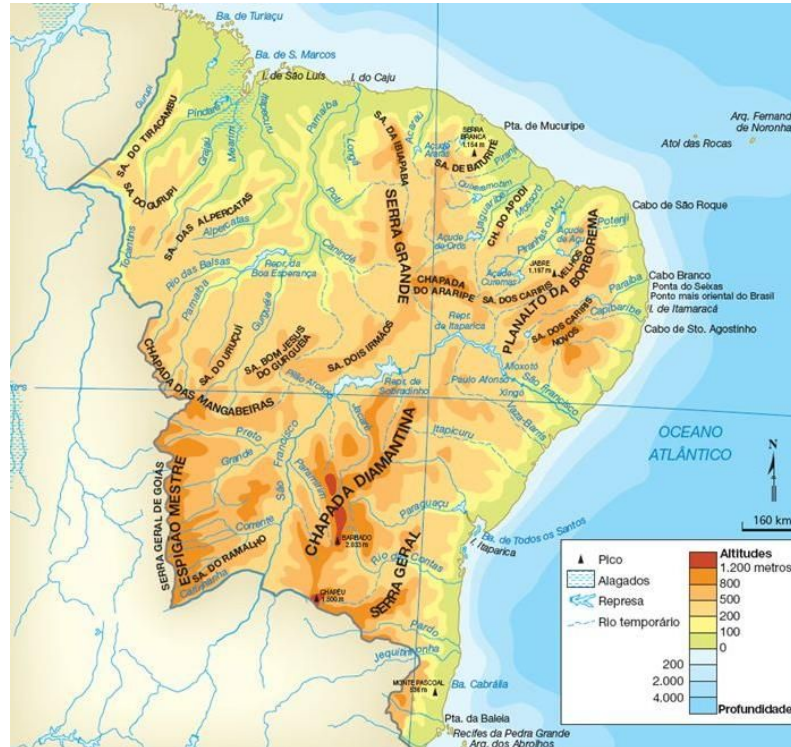

GEOGRAFIA

aula

Região Nordeste

Região Nordeste

Região Nordeste - Sub Regiões

1 - Meio Norte

2 - Sertão

3 - Agreste

4 - Zona da Mata

Região Nordeste - Relevo

Com quase **1,5 mil quilômetros**, esse perfil vai do Maranhão a Pernambuco. E um retrato fiel do relevo da região, com destaque para os dois planaltos (o da **bacia do Parnaíba** e o da **Borborema**) cercado a **Depressão Sertaneja** (ex-Planalto Nordestino)

Região Nordeste - Relevo

Região Nordeste - Clima

Região Nordeste - Vegetação

Região Nordeste - Hidrografia

Região Nordeste - Economia

Zona da Mata - turismo, indústrias, comércio, agropecuária

Agreste - agropecuária, pecuária leiteira, turismo

GEOGRAFIA

aula

Região Nordeste