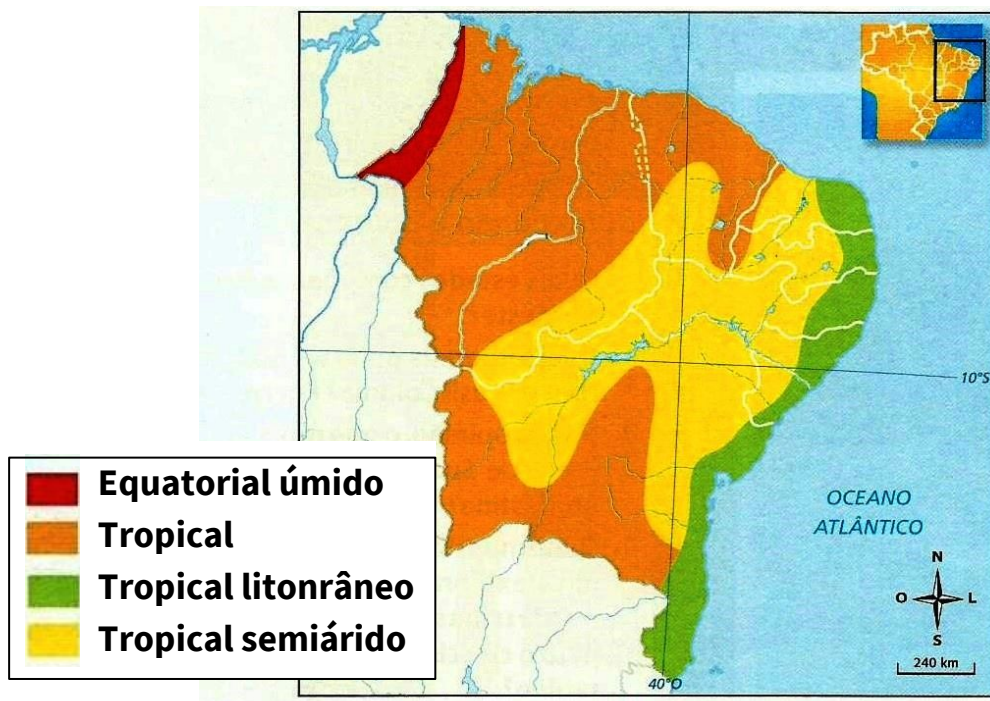

GEOGRAFIA

aula

Região Nordeste

Região Nordeste

Região Nordeste - Sub Regiões

1 - Meio Norte

2 - Sertão

3 - Agreste

4 - Zona da Mata

Região Nordeste - Relevo

Com quase **1,5 mil quilômetros**, esse perfil vai do Maranhão a Pernambuco. E um retrato fiel do relevo da região, com destaque para os dois planaltos (o da **bacia do Parnaíba** e o da **Borborema**) cercado a **Depressão Sertaneja** (ex-Planalto Nordestino)

Região Nordeste - Relevo

Região Nordeste - Clima

Região Nordeste - Vegetação

Região Nordeste - Hidrografia

Região Nordeste - Economia

Zona da Mata - turismo, indústrias, comércio, agropecuária

Agreste - agropecuária, pecuária leiteira, turismo

GEOGRAFIA

aula

Região Nordeste