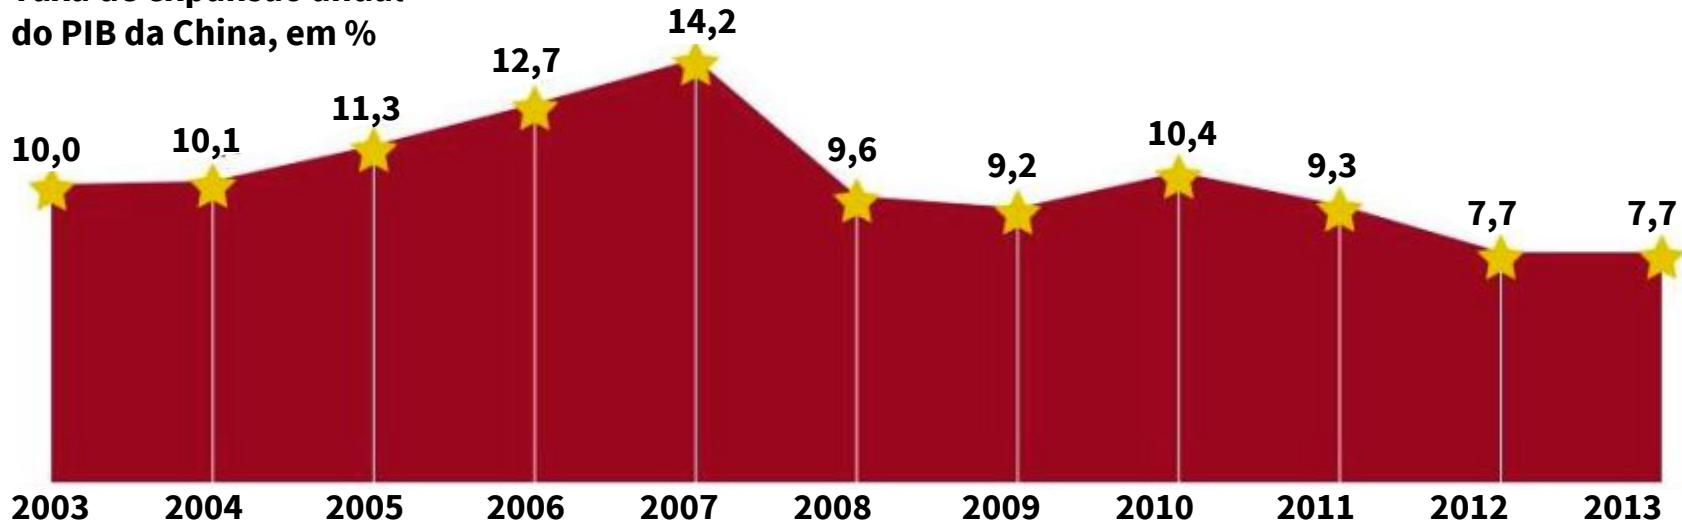

China - Econômica

Crescimento chinês

Taxa de expansão anual
do PIB da China, em %

Fonte: FMI